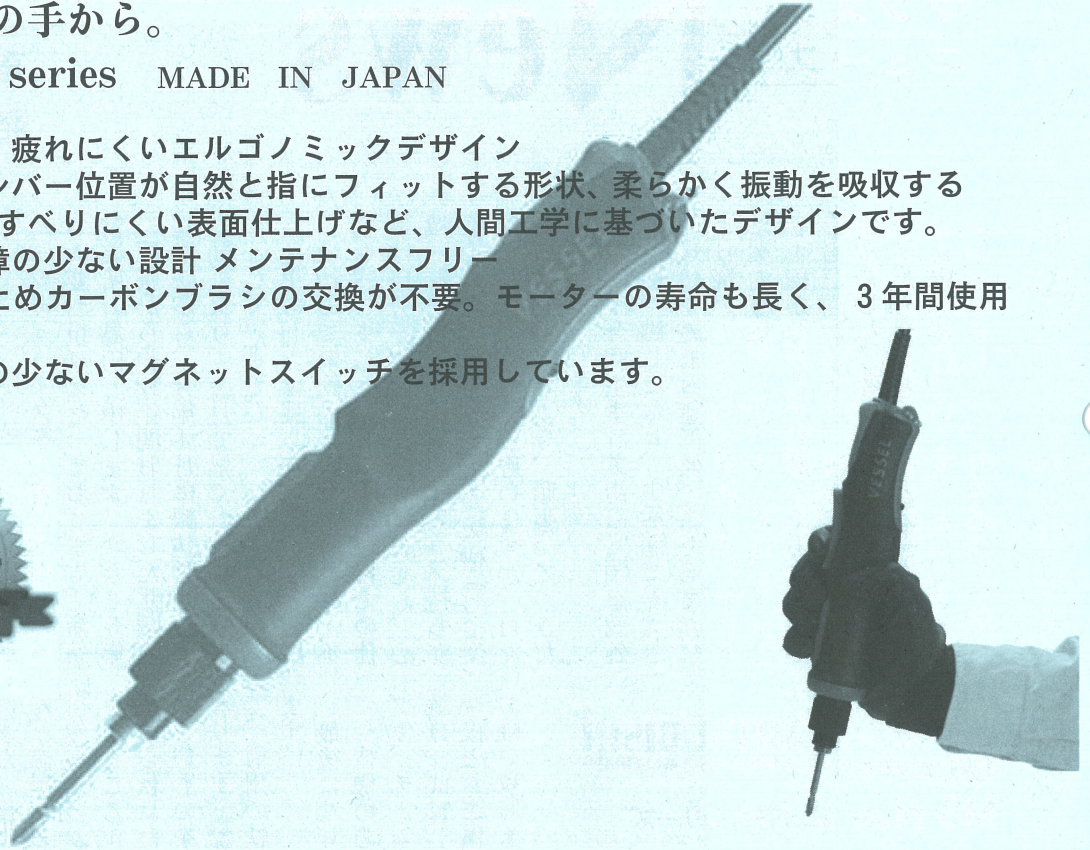

テツカのご提案商品

VESSEL

株式会社ベッセル

品質を、その手から。

電ドラ VE series MADE IN JAPAN

●使いやすい、疲れにくいエルゴノミックデザイン

本体を握るとレバー位置が自然と指にフィットする形状、柔らかく振動を吸収するゲルパッド、すべりにくい表面仕上げなど、人間工学に基づいたデザインです。

●長寿命・故障の少ない設計 メンテナンスフリー

ブラシレスのためカーボンブラシの交換が不要。モーターの寿命も長く、3年間使用可能です。

さらに、故障の少ないマグネットスイッチを採用しています。

商品の詳細についてはこちらまで → <http://www.vessel.co.jp/html/electric/>

株式会社ベッセル
東京支店
森本 高司

平素はベッセル製品をご愛顧賜り厚く御礼申し上げます。

弊社は1916年に日本初のドライバー量産メーカーとして誕生し、ねじ締めに関する製品はもちろんエアーツーパーや静電気除去器など常に新しいステージへ挑戦してまいりました。

ご紹介しました電ドラVEシリーズは全機種にスロットレス・ブラシレスモーターを採用し、長寿命、低騒音、低振動を実現いたしました。

ボディにはドライバー作りのノウハウを踏襲した人間工学に基づいたデザイン、振動吸収のゲルパッドを採用しています。

握りやすさに加え小型、低振動のため女性にも大変好評をいただいております。

また、スロースタート機能が好評のスクリューカウンター、トルク設定による本体の判別が目視できるカラースリーブ、ピストルグリップなど周辺機器も充実しております。